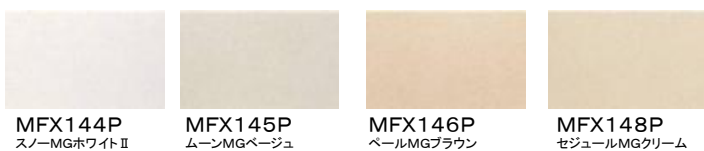

MFX771P カリーノMGホワイト
MFX772J カリーノMGアイボリー
MFX773J カリーノMGクリーム
MFX774J カリーノMGベージュ
MFX775P カリーノMGブラウン
MFX776P カリーノMGチャコール

■ スタッコウォール調

MFX144P スノーMGホワイトII
MFX145P ムーンMGベージュ
MFX146P ベールMGブラウン
MFX148P セジュールMGクリーム