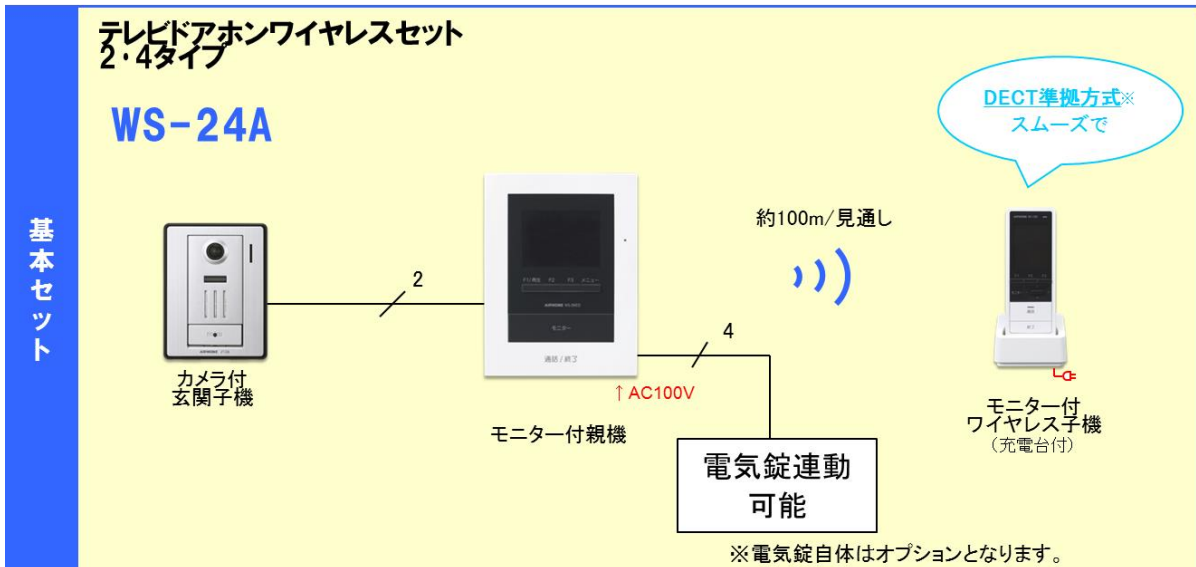

モニター付インターホン ・ EVコンセント

■インターホン

ワイヤステレビドアホン **WS-24A** 最大設置台数 玄関**2**台 室内**4**台

増設機器

<p>2台目の玄関子機が増設可能になりました。</p> <p>●各セットに1台増設可能</p> <p>カメラ付玄関子機 JT-DA</p>	<p>●WS-24Aに2台まで増設可能</p> <p>モニター付ワイヤレス子機(充電台付) WS-2WD</p>	<p>ワイヤレス子機の通達距離を延長できます。</p> <p>●各セットに1台接続可能</p> <p>ワイヤレス中継器 WJW-R</p>
--	---	--

ここが新しい!

録音・録画機能

録画と一緒に来訪者の音声も録音します。microSDカード*を挿入することで、動画での録画も可能。音声と動画で来訪者をしっかり確認できます。

応答メッセージ機能

玄関子機から応答メッセージを流し、来訪者対応出来ます。用件を確認したいとき、しつこい勧誘を断りたいときに便利です。

ただいま出ることができません。20秒以内でお名前とご用件をお話下さい。

動きと音声で来訪者を確認

便利な機能

■LAN空配管・EVコンセント

・LAN配線用の空配管 合計5か所
または
・LAN配線用の空配管 合計3か所+EVコンセント 1か所
どちらかご選択。

・LAN空配管(集中BOX)

・EVコンセント

Panasonic

EV/PHEV充電用

屋外コンセント

充電用コンセントに求められる「利便性」の向上を実現した、EV/PHEV充電用屋外コンセント