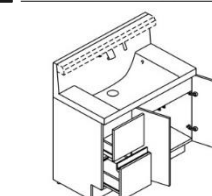

エコハンドル

よく使う正面のハンドル位置で「水」を出す省エネ設計。

お湯が混合する位置はクリックでお知らせします。

新てまなし排水口

お手入れ簡単仕様でキレイをキープ! **新てまなし排水口**

ゴミをキャッチ
ななめ形状ヘアキャッチャー
通水部

化粧台本体

引出タイプ
VJHT-905SY

ミラーキャビネット

3面鏡(全収納・スタンダードLED)
MVJ1-903TXSU

スタンダードLED

長寿命・省電力のスタンダードLED。従来の蛍光灯と比べて約59%の省エネです。

3面鏡トレイアレンジ

5cm刻みで高さを自由にアレンジ。入れるものの高さにピッタリ合わせられます。

取っ手タイプ

取っ手レス仕様