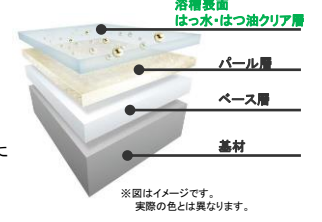

sazana

動画はこちら\*

画像はイメージです。

SYSTEM BATHROOM  
サザナ Sタイプ 1616サイズ

HTV1616WSX2\*\*

Color Variation

※「ハイグレードⅡ」の色柄も周辺パネルが右記3色(ベーシックグレード)であれば標準で選択可となります。

床	壁: アクセントパネル ※				壁: 周辺パネル	カウンター	浴槽	エプロン
	ハイグレードⅡ	ベーシックグレード	ベーシックグレード	ベーシックグレード				
ホワイト					ホワイト	ジュエリーホワイトN	ホワイト	
ベージュ					ベージュ	ジュエリークリームN	ベージュN	
ライトグレー					ベージュN	ジュエリーピンクN2	ベージュN	
					ブラック	ジュエリーブラック	ピンクN	
						ジュエリーアークN	アークN	
						ジュエリーブラック	ブラック	

ゆるリラ浴槽

人間工学を応用した  
ゆるリラ浴槽で身も心もリラックス

1 頭・首にフィットするヘッドレスト

頭と首を自然にサポート。ラクな姿勢で入浴いただけます。

2 背中を包み込むカーブ

接触面を広くもち、背中への圧力を分散。かかる負荷を低減します。

握りやすい浴槽フチで入浴姿勢が安定し立ち上がりもラクラク

お掃除ラクラク人大浴槽

水も皮脂も弾く特殊処理で  
カンタンお手入れ

お掃除ラクラク人大浴槽  
はっ水・はっ油クリア層に覆われた浴槽表面は、水も皮脂も弾いて落としやすくします。

※図はイメージです。実際の色とは異なります。

カラリ床

乾きやすいからカビにくい

■カラリパターンの仕組み

水滴は表面の溝に引き込まれます。引き込まれた水は大部分が溝を伝って排水されます。表面や溝に残った水は自然乾燥します。

**浴槽** 魔法の浴槽 (JIS高耐熱浴槽準拠)

ラクかるふるふた 断熱仕様 割ふた2枚 ふるふたフック付き

2枚割りふた 3点留めタイプ

ゆるリラ浴槽 お掃除ラクラク人大浴槽 ワンプッシュ排水栓

**水栓**

スッキリ棚水栓(棚W215) [シルバー]一般地+コンフォートウエーブクリックシャワー(メタル調)

**スライドバー**

メタル調スライドバー(L=990)

**ドア**