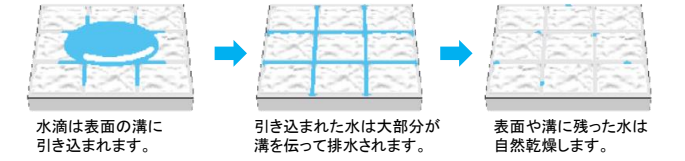

ゆるリラ浴槽

人間工学を応用した  
ゆるリラ浴槽で身も心もリラックス

1 頭・首にフィットするヘッドレスト

頭と首を自然にサポート。ラクな姿勢で入浴いただけます。

2 背中を包み込むカーブ

接触面を広くもち、背中への圧力を分散。かかる負荷を低減します。

握りやすい浴槽フチで入浴姿勢が安定し立ち上がりもラクラク

お掃除ラクラク人大浴槽

水も皮脂も弾く特殊処理で  
カンタンお手入れ

お掃除ラクラク人大浴槽  
はっ水・はっ油クリア層に覆われた浴槽表面は、水も皮脂も弾いて落としやすくします。

※図はイメージです。実際の色とは異なります。

カラリ床

乾きやすいからカビにくい

■カラリパターンの仕組み

水滴は表面の溝に引き込まれます。引き込まれた水は大部分が溝を伝って排水されます。表面や溝に残った水は自然乾燥します。

**浴槽** 魔法の浴槽 (JIS高耐熱浴槽準拠)

ラクかるふるふた 断熱仕様 割ふた2枚 ふるふたフック付き

2枚割りふた 3点留めタイプ

ゆるリラ浴槽 お掃除ラクラク人大浴槽 ワンプッシュ排水栓

**水栓**

スッキリ棚水栓(棚W215) [シルバー]一般地+コンフォートウエーブクリックシャワー(メタル調)

**スライドバー**

メタル調スライドバー(L=990)

**ドア**