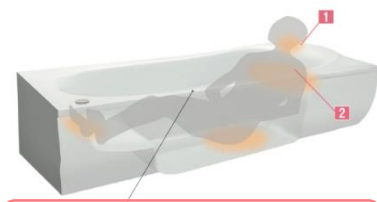

sazana

動画はこちら\*

画像はイメージです。

SYSTEM BATHROOM  
サザナ Sタイプ 1616サイズ

HTV1616WSX2\*\*

Color Variation

※「ハイグレードⅡ」の色柄も周辺パネルが右記3色(ベーシックグレード)であれば標準で選択可となります。

床	壁: アクセントパネル ※				壁: 周辺パネル	カウンター	浴槽	エプロン
	ハイグレードⅡ	ベーシックグレード	ベーシックグレード	ベーシックグレード				
ホワイト					ホワイト	ジュエリーホワイトN	ホワイト	
ベージュ					ベージュ	ジュエリークリームN	ベージュN	
ライトグレー					ベージュN	ジュエリーピンクN2	ベージュN	
					ブラック	ジュエリーブラック	ピンクN	
						ジュエリーアークN	アークN	
						ジュエリーブラック	ブラック	

ゆるリラ浴槽

人間工学を応用した  
ゆるリラ浴槽で身も心もリラックス

1 頭・首にフィットするヘッドレスト

頭と首を自然にサポート。ラクな姿勢で入浴いただけます。

2 背中を包み込むカーブ

接触面を広くもち、背中への圧力を分散。かかる負荷を低減します。

握りやすい浴槽フチで入浴姿勢が安定し立ち上がりもラクラク

お掃除ラクラク人大浴槽

水も皮脂も弾く特殊処理で  
カンタンお手入れ

お掃除ラクラク人大浴槽  
はっ水・はっ油クリア層に覆われた浴槽表面は、水も皮脂も弾いて落としやすくします。

※図はイメージです。実際の色とは異なります。

カラリ床

乾きやすいからカビにくい

■カラリパターンの仕組み

水滴は表面の溝に引き込まれます。引き込まれた水は大部分が溝を伝って排水されます。表面や溝に残った水は自然乾燥します。

**浴槽** 魔法の浴槽 (JIS高耐熱浴槽準拠)

ラクかるふるふた 断熱仕様 割ふた2枚 ふるふたフック付き

2枚割りふた 3点留めタイプ

ゆるリラ浴槽 お掃除ラクラク人大浴槽 ワンプッシュ排水栓

**水栓**

スッキリ棚水栓(棚W215) [シルバー]一般地+コンフォートウエーブクリックシャワー(メタル調)

**スライドバー**

メタル調スライドバー(L=990)

**ドア**