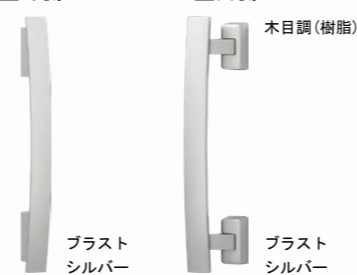

A1A型グリップハンドル

- 室外側ハンドル ● 室内側ハンドル