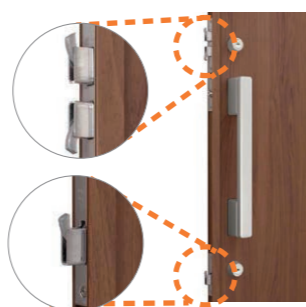

## 「こじ破り」を徹底ガード

上部ロックに2つ、下部ロックに1つ、鎌付デッドボルトを標準装備。ドア本体と枠部分がしっかり固定され「こじ開け」をしにくくします。