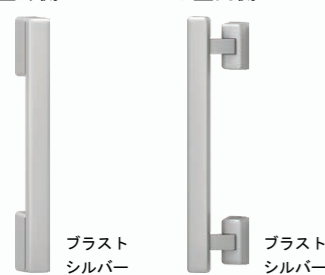

M26型  
クリエアイボリー

- EA エクリエアイボリー
- EE シュガーオーク
- CA アイリッシュバイン
- CC ハンドダウンチェリー
- CJ ポートマホガニー
- BA アンティークオーク
- <浮造り調>
- HC チーク

D11型  
ポートマホガニー

### F1A型バーハンドル

- 室外側ハンドル ● 室内側ハンドル