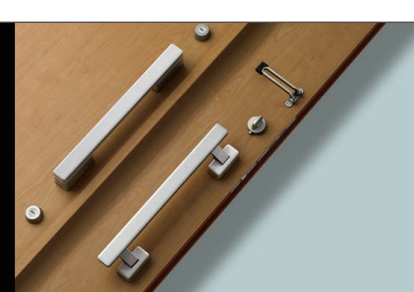

# TOSTEM GUESTA 2 防火戸

国土交通大臣認定防火設備

豊富なデザイン・ラインアップで、玄関から住まいの個性づくりを実現します。さらに防火性もしっかり確保。