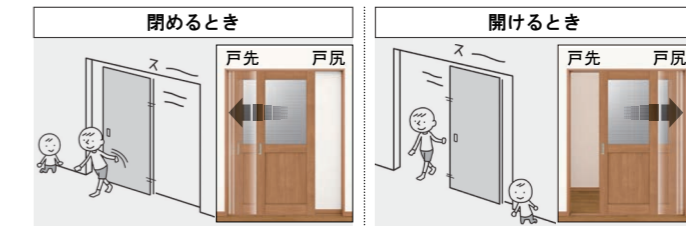

建具 カラーバリエーション

内装ドア

・ **LIVING** リビングの1箇所を下記ガラスタイプよりお選びいただけます。
(1箇所より選択可です。)

LGD LGE LGF LGG

・ **ROOMS** 居室は5つのデザインタイプよりお選びいただけます。
居室

LAA LAB LAD LAE LAF

トイレタイプ

居室ドアのデザインに
表示錠と明り採りがつきます。

明り採り 表示錠

機能

消音ラッチ

消音ラッチ中央部に樹脂を採用し、開閉時の「カチャツ」という気になる音を軽減します。

みえナイズウッドアストッパー

床に取付けたマグネット部品が本体をキャッチし、壁や家具などに当たるのを防ぎます。本体側・床側ともに出張りがないので、通行の妨げにもなりません。

ダブルWソフトモーション

閉めるときも開けるときも自動的に本体が減速し、ゆっくりと引き込まれていきます。

ハンドル・引手

シャインニッケル

スクエアL

引手

クローゼットドア 折れ戸 (基本H20)

ハンドル

シャインニッケル

収納把手 (角型L)