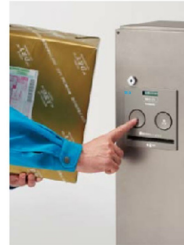

組立済で人気のアシンメトリーデザイン機能門柱に
パナソニック製宅配ボックスコンボを取付けしました。

※インターホン機は現物とは異なります。

YQ-AD3-F-SC
ステンカラー

(パナソニック製宅配ボックス;エイジングブラウン)

YQ-AD3-F-SB
ステンカラー + セピアブラウン

(パナソニック製宅配ボックス;エイジングブラウン)

戸建住宅用宅配ボックス COMBO

コンボ

荷物の受入れ

①「開ける」ボタンを押して扉を開け、荷物を入れます。

荷物の取り出し

①「使用中(赤色)」表示の場合、付属の専用キーでシリンダー錠※3を回し、扉を開けます。

②扉の内側の施錠レバーを下げ、扉を閉めれば施錠状態になります。

②荷物を取り出し、扉を閉めます。「使用中(赤色)」の表示が「受け取りできます(緑色)」に戻っているか確認します。

③ 伝票差込みに伝票を入れ、
④「なつ印」※1・2 ボタンを押して捺印し、伝票を取り出して荷物受け入れ完了です。

※1 印鑑について: 印鑑はお客様ご自身でご用意いただき、本体にセットしてください。
・シャチハタ製 ネーム9
・外筒径φ16.5mm 長さ65mm
・朱肉付印鑑

※2 捺印は荷物1つに対し、1個となります。

※3 シリンダー錠は、前扉での操作になります。

ポスト

A4サイズの冊子がラクラク入る
大容量のポスト。

前入・前出タイプ

門柱の後にスペースが無い時に最適。

ポストの上フタを開けることで、A4サイズの郵便物などをラクに投入できます。