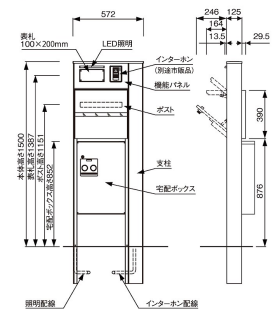

※1 印鑑について: 印鑑はお客様ご自身でご用意いただき、本体にセットしてください。
・シャチハタ製 ネーム9
・外筒径φ16.5mm 長さ65mm
・朱肉付印鑑

※2 捺印は荷物1つに対し、1個となります。

※3 シリンダー錠は、前扉での操作になります。

ポスト

A4サイズの冊子がラクラク入る
大容量のポスト。

前入・前出タイプ

門柱の後にスペースが無い時に最適。

ポストの上フタを開けることで、A4サイズの郵便物などをラクに投入できます。

投入口にあるダイヤル錠を解錠し郵便物を取り出します。

機能 パネル

表札、照明は機能パネルに
取付済み。インターホン機
取付用穴加工済みです。

アルミタイプ

木調タイプ

注意 ●インターホン機は別途市販品をお買い求めください。
●ポストの上フタのヒンジは、開閉をサポートするためのものです。上フタを開けた状態で保持するものではありません。
●表札LED照明は100V仕様です。
●電気工事は電気工事店にご依頼ください。