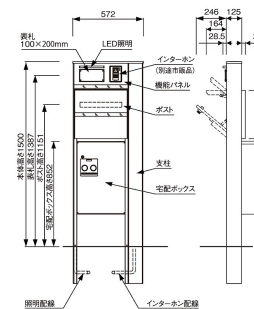

※1 印鑑について: 印鑑はお客様ご自身でご用意いただき、本体にセットしてください。
・シャチハタ製 ネーム9
・外筒径φ16.5mm 長さ65mm
・朱肉付印鑑

※2 捺印は荷物1つに対し、1個となります。

※3 シリンダー錠は、前扉での操作になります。

ポスト

A4サイズの冊子がラクラク入る
大容量のポスト。

前入・前出タイプ

門柱の後にスペースが無い時に最適。

ポストの上フタを開けることで、A4サイズの郵便物などをラクに投入できます。

投入口にあるダイヤル錠を解錠し郵便物を取り出します。

機能 パネル

表札、照明は機能パネルに
取付済み。インターホン機
取付用穴加工済みです。

アルミタイプ

木調タイプ

注意 ●インターホン機は別途市販品をお買い求めください。
●ポストの上フタのヒンジは、開閉をサポートするためのものです。上フタを開けた状態で保持するものではありません。
●表札LED照明は100V仕様です。
●電気工事は電気工事店にご依頼ください。