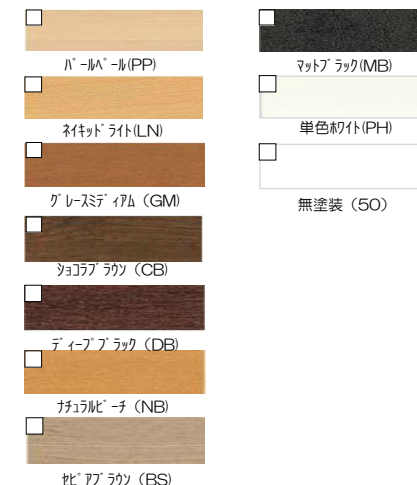

【アトムフィットGM】

上質な天然木の素材感を表現。
高耐久でコストパフォーマンスに優れたフローリング。

◇イメージ写真◇

COLOR VARIATION

一般フローリングと比較し、傷や擦り傷による目立ちを軽減し、清潔な状態を長く保つことができます。
一般フローリングと比較し、キャスター付の家具でもへこみ傷が付きにくくなります。
一般フローリングと比較し、車イスを使用してもへこみ傷が付きにくくなります。
一般フローリングと比較し、掃除機やワックスのかけすぎによる目立ちを軽減し、清潔な状態を長く保つことができます。
ワックスフリーで、お手入れが簡単です。

【性能】

マルボ21 : COLOR VARIATION

金具類 : COLOR VARIATION

(エンドエルボ) (ブラケット) (フレキシブルジョイント)

【KSGC階段】 F★★★★ 低VOC

床材との色調を統一し美しい仕上がりを実現。

◇イメージ写真◇

COLOR VARIATION