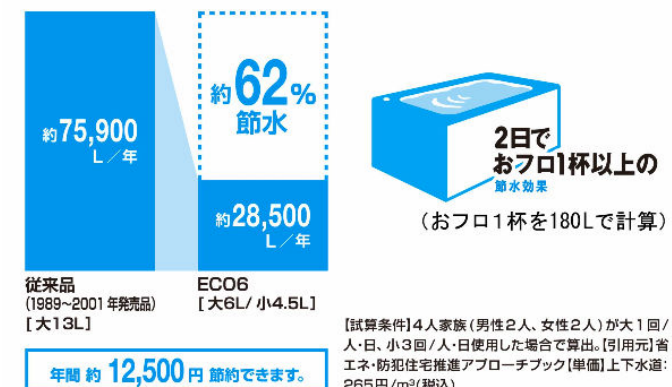

## カラーバリエーション

## しっかりエコ

エコロジーでエコノミー。  
大切な水をムダなく賢く  
節約します。

# ECO6

大洗浄6L、小洗浄4.5Lの「超節水ECO6トイレ」。  
従来品※ (大13L) と比べ **約62%** の節水を実現。  
**2日でおフロ1杯分以上** (248L) 節約ができます。  
また、水道料金なら **年間約12,500円** もお得です。

※1989~2001年発売品