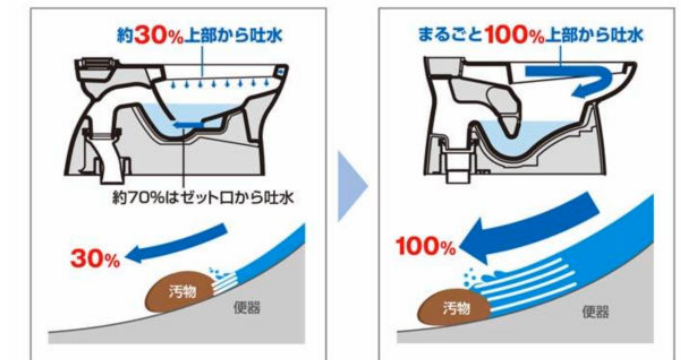

## しっかりエコ

エコロジーでエコノミー。  
大切な水をムダなく賢く  
節約します。

# ECO6

大洗浄6L、小洗浄4.5Lの「超節水ECO6トイレ」。  
従来品※ (大13L) と比べ **約62%** の節水を実現。  
**2日でおフロ1杯分以上** (248L) 節約ができます。  
また、水道料金なら **年間約12,500円** もお得です。

※1989~2001年発売品

## しっかり洗浄

上から100%流して汚れを残さずしっかり洗浄。  
便器底のゼット口から出る洗浄水を無くし、上から100%ぐるりと流す強力な洗浄方式により、便器内の汚れをまるごと洗い流します。

従来型ゼット口付便器

L-セレクション