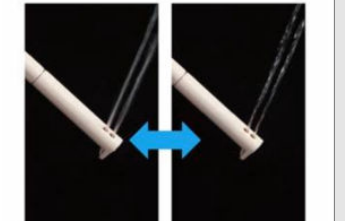

マッサージ洗浄

強弱をつけた洗浄でおしりを刺激。