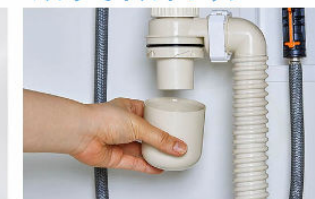

引出タイプ
EBH-905SY/LD2HC

間口900mm

取り出したいものが簡単に見つけられる引出収納がつけられたキャビネットです。

キレイアップ水栓

簡単キレイを追求した **キレイアップ水栓**

一般的なカウンターや洗面器に付いた水栓と比べると、キレイアップ水栓は、水栓まわりに水がたまりにくいので、拭き掃除の手間がほとんどありません。

吐水切替

シャワー吐水
水ハネの少ない微細シャワーは従来比の20%の節水ができます。

整流吐水

ホース収納式

ホースを引き出して使えるので、ボウル手前に水を流すこともできます。

ミラーキャビネット

スタンダードLED照明・3面鏡・全収納
MEB-903TXSU

間口900mm コンセント2個

家族の小物の整理に便利なミラーキャビネット

くもり止めLED

新てまなし排水口・マルチボルトトラップ

新てまなし排水口

排水口の中までスポンジでサッと掃除できます。水を通しやすい大口径φ55の排水口です。

マルチボルトトラップ

トラップのお掃除まで簡単

カウンター高さ

水栓金具

緊急止水弁付横水栓
LF-WJ50KQA