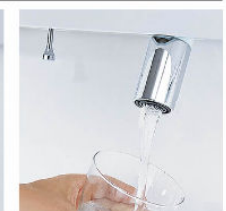

引出タイプ
EBH-905SY/LD2HC

間口900mm

取り出したいものが簡単に見つけられる引出収納がつけられたキャビネットです。

キレイアップ水栓

簡単キレイを追求した **キレイアップ水栓**

一般的なカウンターや洗面器に付いた水栓と比べると、キレイアップ水栓は、水栓まわりに水がたまりにくいので、拭き掃除の手間がほとんどありません。

吐水切替

シャワー吐水
水ハネの少ない微細シャワーは従来比の20%の節水ができます。

整流吐水

ホース収納式

ホースを引き出して使えるので、ボウル手前に水を流すこともできます。

ミラーキャビネット

スタンダードLED照明・3面鏡・全収納
MEB-903TXSU

間口900mm コンセント2個

家族の小物の整理に便利なミラーキャビネット

くもり止めLED

新てまなし排水口・マルチボルトトラップ

新てまなし排水口

排水口の中までスポンジでサッと掃除できます。水を通しやすい大口径φ55の排水口です。

マルチボルトトラップ

トラップのお掃除まで簡単

カウンター高さ

水栓金具

緊急止水弁付横水栓
LF-WJ50KQA