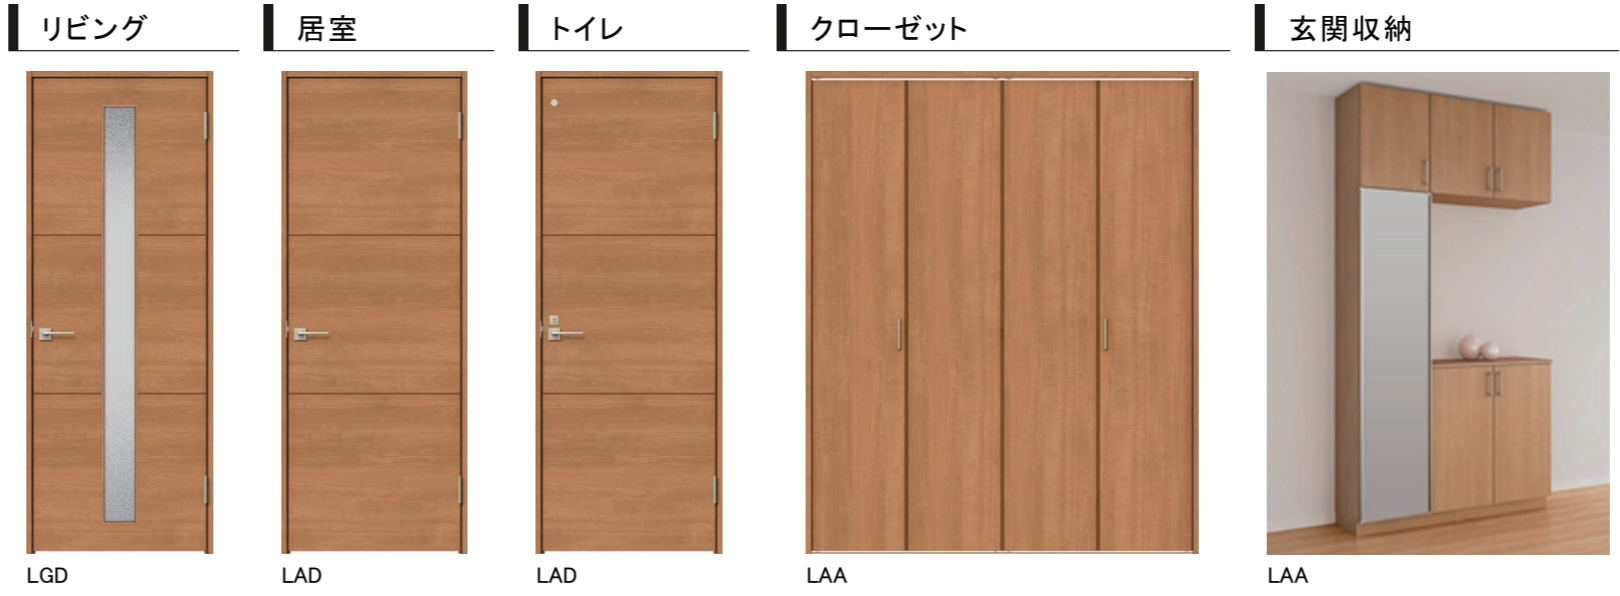

Lasissa S Crea

ラシッサS クリエ

カラーバリエーション

ラシッサSフロア

〈 フットフィール仕上げ 〉

天然木の無垢材が持つ質感を特殊技法でありのままに表現。樹種に最適な、木肌感を2つ表現しました。それぞれの足ざわりのよさが魅力です。

気持ちいい足ざわり。さあ、素足で暮らそう。