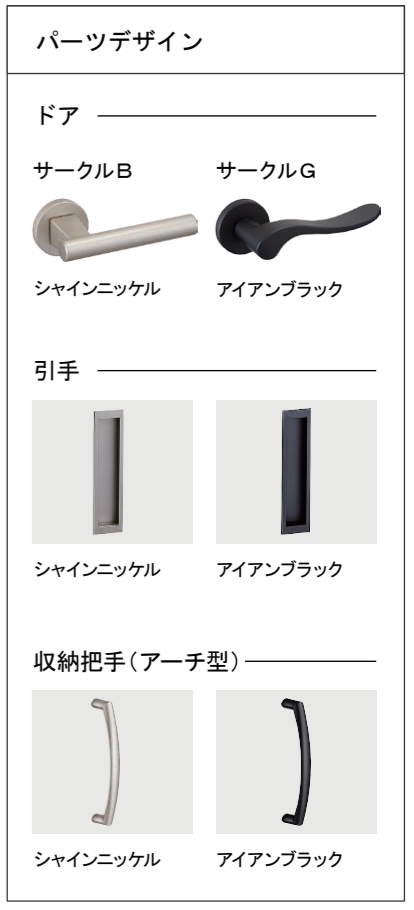

Lasissa S Crea

ラシッサS クリエ

カラーバリエーション

ラシッサSフロア

〈 フットフィール仕上げ 〉

天然木の無垢材が持つ質感を特殊技法でありのままに表現。樹種に最適な、木肌感を2つ表現しました。それぞれの足ざわりのよさが魅力です。

気持ちいい足ざわり。さあ、素足で暮らそう。