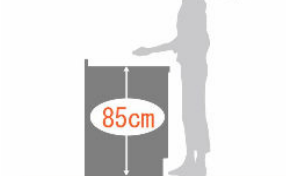

選べる取手

取手のカラーと形を選んで、コーディネートが自由自在にアレンジできます。

扉キャッチ機構

揺れを感じると、ストッパーが下りて扉をロック。収納物の落下や飛び出しを防ぐ安心機能です。揺れが収まると自動的にロックを解除します。

アンダーストッカー

扉カラー

ワークトップ高さ

カウンター高さ 85cm
身長160cm

ワークトップのおすすめ高さは、身長(cm)÷2+5cmが目安です。

扉のお手入れラクラク

汚れが拭き取りやすく、お手入れが簡単な扉です。

※長くお使いいただくために、やわらかい布でお手入れしてください。

◆お願い
・商品によっては、改良などにより仕様、寸法、カラーなどに多少の変更が生じる場合がありますのでご了承ください。
・商品写真は印刷のため、現物と若干異なりますので、実際の商品見本でお確かめください。
・商品写真は参考例です。実際に花瓶や小物を置かれる場合は、落下等の事故がないように取り扱いにご注意ください。
・表示価格は、商品代みのメーカー希望小売価格で、取付費・工事費、消費税、セット写真の小物など別途ご負担をお願いいたします。
・掲載内容及び写真・図版の無断転載はたくお断りします。(許可なく転載・流用した場合、損害賠償が発生します。)