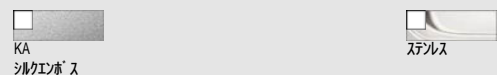

CG合成によるイメージ画像です。
現場調達品、シリーズ外選定品に関しては表現しておりません。

扉カラー グループ3

ADシリーズ			AEシリーズ				
KE8Q	GE8Q	RE8Q	GE9Q	YE9Q	VE9Q	PE9Q	WE9Q
ジェットブラック	ディープフォレスト	カバレット	ミストグリーン	ミストブルー	ミストベージュ	ミストピンク	ミストホワイト
AFシリーズ			BCシリーズ		BDシリーズ		
KE6Q	BE6Q	RE6Q	AE5Q	NE5Q	IE5Q	AF0Q	CF0Q
オキスブラック	ラビースブルー	ガーネットレッド	グロッキーチーク	グロッキーチェリー	グロッキーパチ	ショコラオーク	ウォールナット
BEシリーズ							
UF0Q	NF0Q	IF0Q	HF0Q	CE7Q	NE7Q	IE7Q	
チェリー	ライトオーク	チェスナット	イタリアウォールナット	グレージュ	レイライトグレイ	ホワイトグレイ	

取手 ※取手もお選び頂けます。

Q シルバー	U ブラック	V ショウインニッケル	K シルバー	H ブラック	G ショウインニッケル	F シルバー
ライク	ライク	ライク	ロングハンド BK	ミッドハンド BK	ミッドハンド BG	ミッドハンド BF

ワークトップ ステンレス

シンク ステンレス

スキットシンク

※表示寸法は内寸法です。深さ約19.5cm
※水栓の位置は左右が選べます。
まな板スタンド付ワイヤーポケット