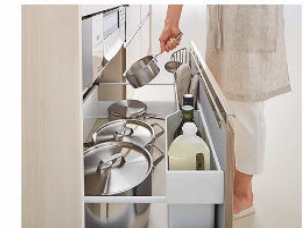

取手 ※取手もお選び頂けます。

Q シルバー	U ブラック	V ショウインニッケル	K シルバー	H ブラック	G ショウインニッケル	F シルバー
ライク	ライク	ライク	ロングハンド BK	ミッドハンド BK	ミッドハンド BG	ミッドハンド BF

ワークトップ ステンレス

シンク ステンレス

スキットシンク

※表示寸法は内寸法です。深さ約19.5cm
※水栓の位置は左右が選べます。
まな板スタンド付ワイヤーポケット

ナイアガラ フロー方式 ステンレス 排水口

アシストポケット付

いちばんよく使う道具を立てて収納できる、扉裏のポケット。

シンク用キャビネット

スライドストッカー
アシストポケット付(シェルフなし)

コンロ用キャビネット

スライドストッカー
(ポケットなし)

調理台用キャビネット

スライドストッカー 3段引出し

ステンレストップ

熱や汚れに強くお手入れも簡単な「シルクエンボス」。

表面拡大

水栓金具

オールインワン浄水栓 AJタイプ・エコハンドル
JFAJ461SYJG5M

ガスコンロ

フェイス:シルバー トップ:グレー
レンジフード連動なし
3口コンロ・ホーロートップタイプ
(無水面焼グリル)
R1633COWHVMX