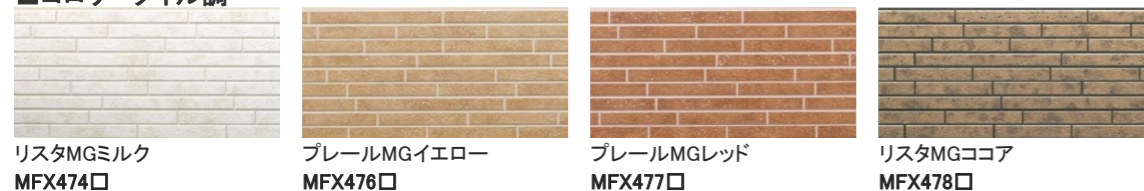

■リエット

テレノMGホワイト MF751□
 テレノMGグリーン MF754□
 テレノMGチャコール MF756□
 ハウッドMGクリーム MF222□
 ハウッドMGホワイト MF225□

■グレアウッド

トスコMGホワイト MF731□
 トスコMGシルバー MF735□
 トスコMGブラウン MF737□
 トスコMGカーキ MF738□
 トスコMGチャコール MF739□

■コロリータイル調