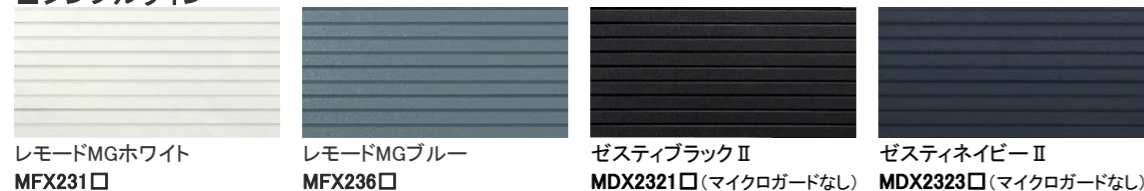

リスタMGミルク MF474□
プレールMGイエロー MF476□
プレールMGレッド MF477□
リスタMGココア MF478□

■シンプルライン

レモードMGホワイト MF231□
レモードMGブルー MF236□
ゼスティブラックⅡ MDX2321□(マイクロガードなし)
ゼスティネイビーⅡ MDX2323□(マイクロガードなし)