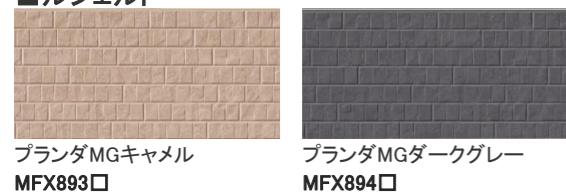

モイロサイディング-M14・W14

塗膜特性 ※1
マイクロガード
 保証対象
 製品本体
 フラッシュ
 シール
 保証対応
 15年
 特性
 耐火
 45分
 耐火
 3等級
 施工
 釘

■リオビスタ

リフレMGホワイト MF821□
 リフレMGダークグレー MF824□
 リフレMGライトグレー MF825□
 リフレMGグレー MF826□
 リフレMGアッシュ MF827□

■ルシェルド

プランダMGキャメル MF893□
 プランダMGダークグレー MF894□

■ネピアストーン調

リスタMGバニラ MF463□
 リスタMGミルク MF464□

■リシェルストーン

オールドMGホワイト MF811□
 オールドMGアイボリー MF812□
 オールドMGベージュ MF813□
 オールドMGブラウン MF814□
 オールドMGダークブラウン MF816□

■シェルモンテ

セロMGホワイト MF851□
 セロMGブラウン MF853□
 セロMGグラファイト MF855□