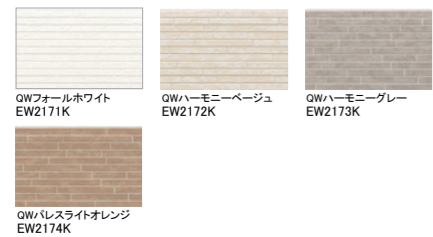

14mm / エクセレージ・親水14

レナータストーン

アビブリック

シフォンストーン

ルキナストーン

ラフレンガ

ニュータイル

シビックストーン

シームストーン

シュプリストーン

ラングストーン

ゼブラウッド

パストラル

シルフィード

パワブロック

メイズスクエア