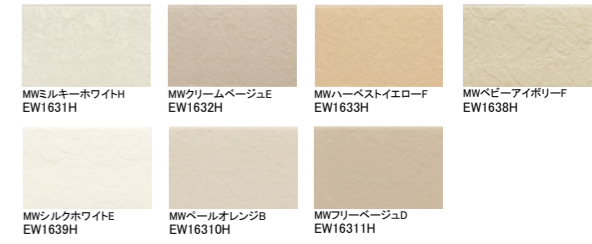

14mm / エクセレージ・親水14

レナータストーン

アビブリック

シフォンストーン

ルキナストーン

ラフレンガ

ニュータイル

シビックストーン

シームストーン

シュプリストーン

ラングストーン

ゼブラウッド

パストラル

シルフィード

パワブロック

メイズスクエア

シェーフ

シマーストーン

スレッドストーン

ミニモ

パイルボーダー

木目調

オラージュウッド

カルムウェーブ

スマッシュライン

はまび調14

リュージュ

ひより14

14mm / セラディール・親水14

モダンストライプ8