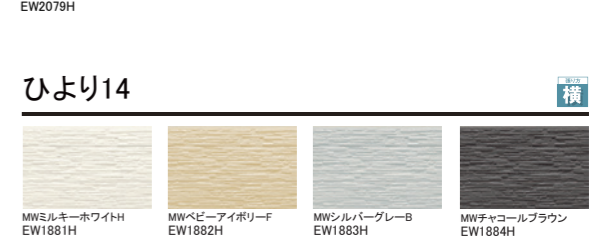

シェーフ

シマーストーン

スレッドストーン

ミニモ

パイルボーダー

木目調

オラージュウッド

カルムウェーブ

スマッシュライン

はまび調14

リュージュ

ひより14

14mm / セラディール・親水14

モダンストライプ8