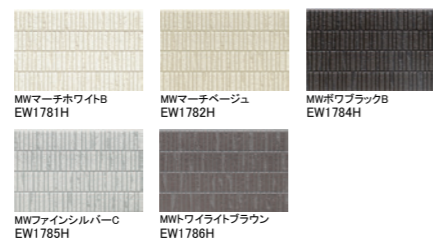

14mm / エクセレージ・親水14

レナータストーン

アビブリック

シフォンストーン

ルキナストーン

ラフレンガ

ニュータイル

シビックストーン

シームストーン

シュプリストーン

ラングストーン

ゼブラウッド

パストラル

シルフィード

パワブロック

メイズスクエア

シェーフ

シマーストーン

スレッドストーン

ミニモ

パイルボーダー

木目調

オラージュウッド

カルムウェーブ