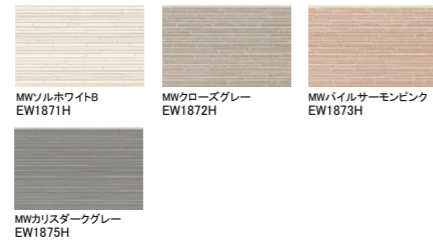

14mm / エクセレージ・親水14

レナータストーン

アビブリック

シフォンストーン

ルキナストーン

ラフレンガ

ニュータイル

シビックストーン

シームストーン

シュプリストーン

ラングストーン

ゼブラウッド

パストラル

シルフィード

パワブロック

メイズスクエア

シェーフ

シマーストーン

スレッドストーン

ミニモ

パイルボーダー

木目調

オラージュウッド

カルムウェーブ