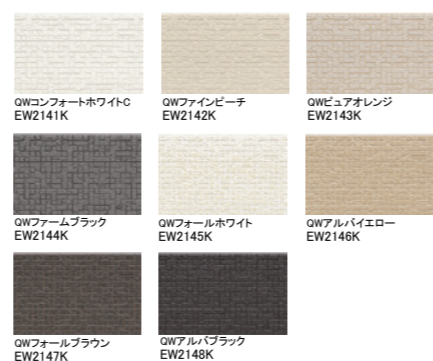

14mm / エクセレージ・親水14

レナータストーン

アビブリック

シフォンストーン

ルキナストーン

ラフレンガ

ニュータイル

シビックストーン

シームストーン

シュプリストーン

ラングストーン

ゼブラウッド

パストラル

シルフィード

パワブロック

メイズスクエア

シェーフ

シマーストーン

スレッドストーン

ミニモ

パイルボーダー

木目調

オラージュウッド

カルムウェーブ