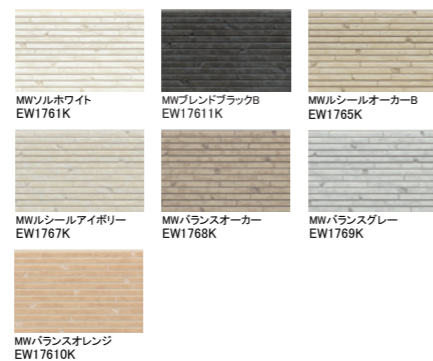

14mm / エクセレージ・親水14

レナータストーン

アビブリック

シフォンストーン

ルキナストーン

ラフレンガ

ニュータイル

シビックストーン

シームストーン

シュプリストーン

ラングストーン

ゼブラウッド

パストラル

シルフィード

パワブロック

メイズスクエア

シェーフ

シマーストーン

スレッドストーン

ミニモ

パイルボーダー

木目調

オラージュウッド

カルムウェーブ