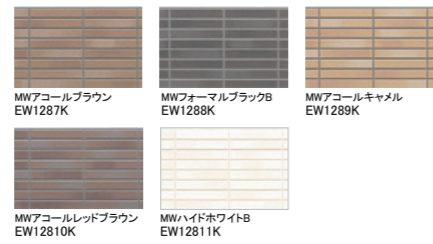

14mm / エクセレージ・親水14

レナータストーン

アビブリック

シフォンストーン

ルキナストーン

ラフレンガ

ニュータイル

シビックストーン

シームストーン

シュプリストーン

ラングストーン

ゼブラウッド

パストラル

シルフィード

パワブロック

メイズスクエア

シェーフ

シマーストーン

スレッドストーン

ミニモ

パイルボーダー

木目調

オラージュウッド

カルムウェーブ