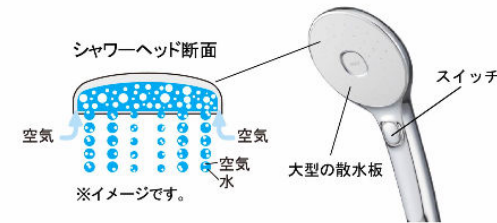

## スイッチ付エコアクアシャワー

空気を含んだ大粒の水滴が心地よい超節水シャワー。

スイッチ付はワンプッシュで吐水・止水がカンタン。

### 心地よさと節水のヒミツ

散水板の穴の大きさや位置の工夫と、水滴にたっぐりの空気を含ませることで、ボリュームのある浴び心地と節水の両立を実現しました。

※写真は<メタル調-ホワイト>です。

動画はこちら