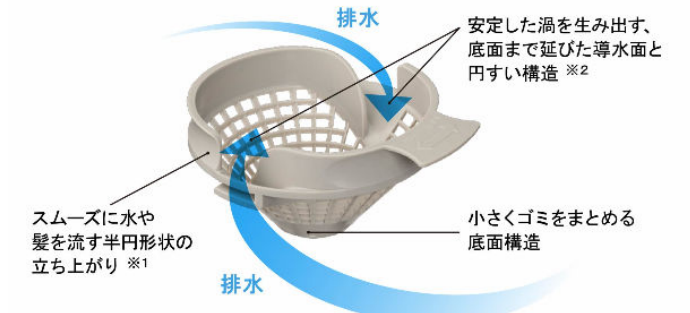

## スイッチ付エコアクアシャワー

空気を含んだ大粒の水滴が心地よい超節水シャワー。

スイッチ付はワンプッシュで吐水・止水がカンタン。

### 心地よさと節水のヒミツ

散水板の穴の大きさや位置の工夫と、水滴にたっぐりの空気を含ませることで、ボリュームのある浴び心地と節水の両立を実現しました。

※写真は<メタル調-ホワイト>です。

動画はこちら

## パッとくるりんポイ排水口

パッとゴミがまとまって、カンタンにポイッ。

特許第7336233号 ※1 特許第7336236号 ※2

渦でまとまったゴミをポイッとするだけ。

頭や身体を洗うときなどの排水。

※使用状況などの諸条件によりパッとくるりんポイ排水口の効果は異なります。

渦でまとまったゴミをポイ!

※写真は渦が見えるように排水口の蓋を外しています。ご使用の際は排水口に蓋をしてください。