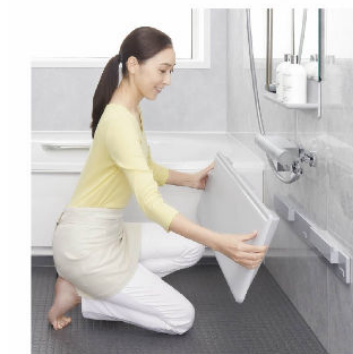

### 足元が冷ヤツとしない。

冷ヤツとしないヒミツ ※イメージ図です。

私たちがモノに触れたとき、身体の熱を奪われることで冷たさを感じます。

独自の断熱層によって、足裏から逃げる熱を少なくして、冷たさを感じにくくします。

※使用状況などの諸条件によりキレイサーモフロアの効果は異なります。

動画はこちら

## まる洗いカウンター

外して洗えて、裏までキレイ。折りたたんで、洗い場ひろびろ。

カウンターを外してまる洗いでできるから、裏までピカピカに。洗にくい壁や床もラクな姿勢で洗えます。

カウンターをワンアクションで折りたたんで、壁に掛けることができます。

カウンター使用イメージ

カウンター壁掛けイメージ

動画はこちら

◆ご注意とお願い  
 ・写真は印刷のため、実際の色と異なる場合がございます。現物またはサンプルなどにてご確認ください。  
 ・商品によっては、予告なく改良、仕様変更などを行う場合がありますので、ご了承ください。  
 ・主要部材、アイテムのみの掲載につき、ご提案プランの詳細は見積書や図面にてご確認ください。  
 ・掲載内容及び写真・図版の無断掲載はかたくお断りします。(許可なく転載・流用した場合、損害賠償が発生します。)