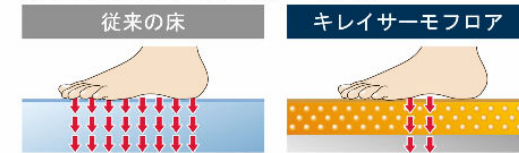

### 心地よさと節水のヒミツ

散水板の穴の大きさや位置の工夫と、水滴にたっぐりの空気を含ませることで、ボリュームのある浴び心地と節水の両立を実現しました。

※写真は<メタル調-ホワイト>です。

動画はこちら

## キレイサーモフロア

汚れにくい表面処理と形状で、お掃除ラクラク。

溝の奥までスポンジが届きやすい。

### 足元が冷ヤツとしない。

冷ヤツとしないヒミツ ※イメージ図です。

私たちがモノに触れたとき、身体の熱を奪われることで冷たさを感じます。

独自の断熱層によって、足裏から逃げる熱を少なくして、冷たさを感じにくくします。

※使用状況などの諸条件によりキレイサーモフロアの効果は異なります。

動画はこちら