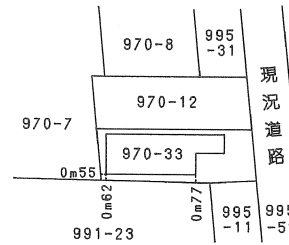

各階平面図

建築物図面
各階平面図

家屋番号	970番33
建物の所在	蕨馬区石神井台八丁目970番地33

建物図面

084178

作製者	東京都蕨市本町二丁目22番9号 田無ビル101 土地家屋調査士 稲垣 貞	縮尺	1 / 250
-----	---	----	---------

申請人	中里秀明	縮尺	1 / 500
-----	------	----	---------

筆成拾壹年参月拾六日