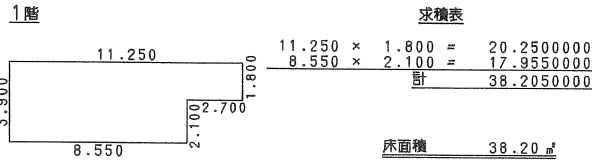

各階平面図

建築物図面
各階平面図

家屋番号	970番33
建物の所在	蕨馬区石神井台八丁目970番地33

建物図面

084178

作製者	東京都蕨市本町二丁目22番9号 田無ビル101 土地家屋調査士 稲垣 貞	縮尺	1 / 250
-----	---	----	---------

申請人	中里秀明	縮尺	1 / 500
-----	------	----	---------

筆成拾壹年参月拾六日